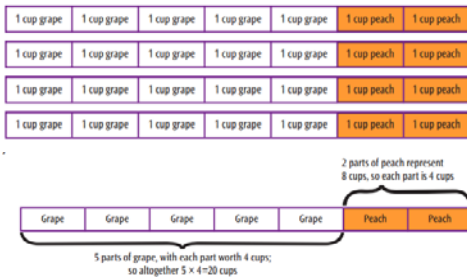

Qhob ua piv txwv:

Tus neeg tov kua txiv hu kom muab 5 khob kua txiv grape tov rau txhua txhua 2 khob kua txiv duaj. Koj yuav tsum tau ntxiv pes tsawg khob kua txiv duaj licas rau 20 khob kua txiv grape? Qhov koj tawm tau puas yog? Koj paub tau licas?

Siv lob Table Diagram

Siv Tus Double Number Line uas muaj ob txoj kab

Siv Lub Table

Additive Structure Table

	Cups of Grape	Cups of Peach
+5	5	2
+5	10	4
+5	15	6
+5	20	8
+5	25	10

Multiplicative Structure Table